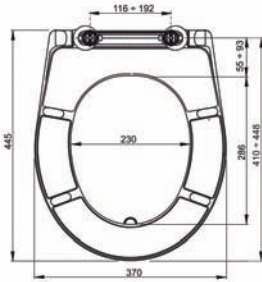

A602

Sedile WC Duroplast, Antibatterico, Universale

Confezione - scatola esterna
Prezzo unitario/€
Peso - scatola esterna

5 pezzi
55,00
13,5 kg