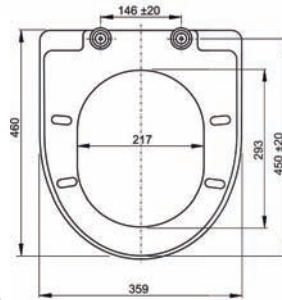

A60

Sedile WC antibatterico

Confezione - scatola esterna
Prezzo unitario/€
 Peso - scatola esterna

13 pezzi
19,90
 18,5 kg

A67

Sedile Wc Softclose, Universale

Confezione - scatola esterna
Prezzo unitario/€
 Peso - scatola esterna