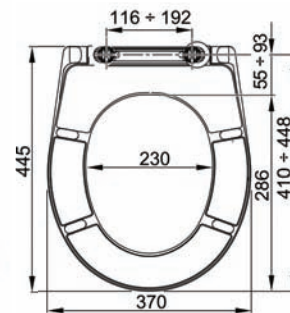

5 pezzi
79,90
 16,1 kg

A602

Sedile WC Duroplast, Antibatterico, Universale

Confezione - scatola esterna
Prezzo unitario/€
 Peso - scatola esterna

5 pezzi
55,00
 13,5 kg

A604

Sedile WC Softclose, Antibatterico, Universale