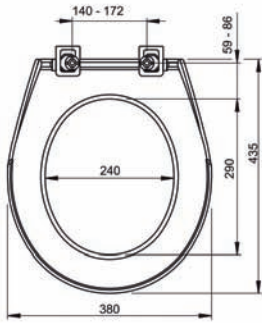

A60

Sedile WC antibatterico

Confezione - scatola esterna
Prezzo unitario/€
Peso - scatola esterna

13 pezzi
19,90
18,5 kg