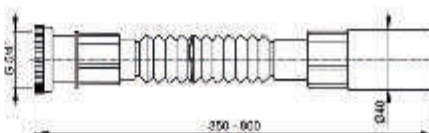

**A72**

Tubo flessibile Ø 50/40 x 40/50

Confezione - scatola esterna 50 pezzi  
**Prezzo unitario/€** 2,30  
 Peso - scatola esterna 7,4 kg

**A73**

Tubo flessibile Ø 1"1/4 x 40 dado in plastica

Confezione - scatola esterna 100 pezzi  
**Prezzo unitario/€** 2,30  
 Peso - scatola esterna 11,6 kg

**A74**

Tubo flessibile Ø 1"1/4 x 40 dado in metallo

Confezione - scatola esterna 100 pezzi  
**Prezzo unitario/€** 2,30  
 Peso - scatola esterna 11,9 kg

**A75**

Tubo flessibile Ø 1"1/4 x 32/40 dado in plastica