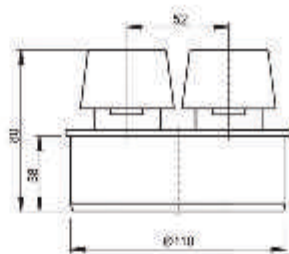

Airflow

50 pezzi

**12,00**

3,3 kg

 0,66 dm<sup>3</sup>/s

**APH110**

Valvola di immissione aria Ø 110

Confezione - scatola esterna