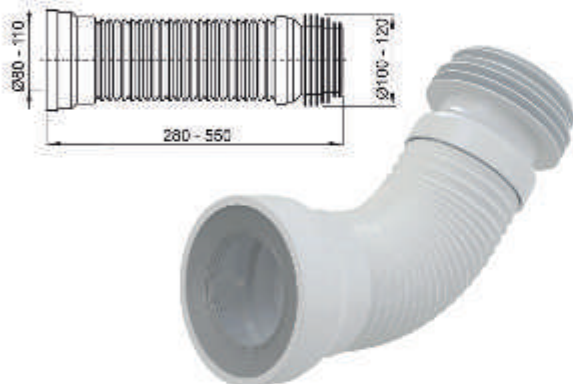

A97

Prolunga flessibile per WC lunghezza 280/550 mm Ø 100/120

Confezione - scatola esterna

Prezzo unitario/€

Peso - scatola esterna

20 pezzi

8,50

10,8 kg