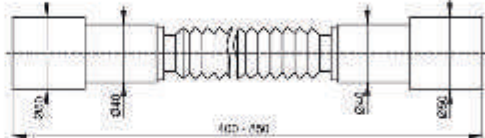

A72

Tubo flessibile Ø 50/40 x 40/50

Confezione - scatola esterna 50 pezzi
Prezzo unitario/€ 2,30
Peso - scatola esterna 7,4 kg