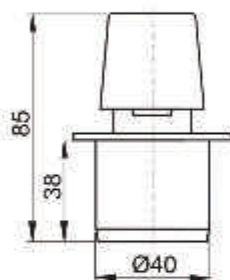

APH40

Valvola di immissione aria Ø 40

Confezione - scatola esterna

Prezzo unitario/€

Peso - scatola esterna

Airflow

200 pezzi

8,70

6,0 kg

0,66 dm³/s