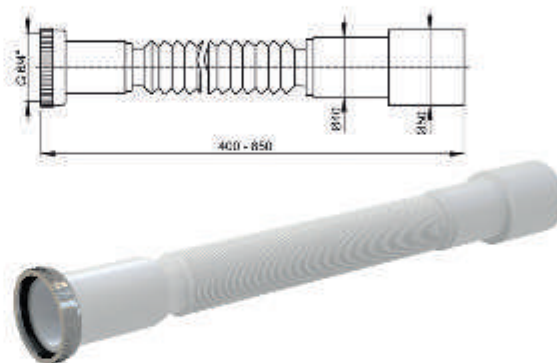

**A77**

Tubo flessibile Ø 1"1/2 x 40/50 dado in plastica

Confezione - scatola esterna

**Prezzo unitario/€**

Peso - scatola esterna

75 pezzi

**2,30**

10,3 kg

**A78**

Tubo flessibile Ø 1"1/2 x 40/50 dado in metallo

Confezione - scatola esterna

**Prezzo unitario/€**

Peso - scatola esterna

75 pezzi

**2,30**

10,6 kg