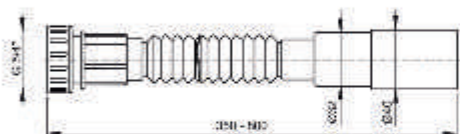

**A74**

Tubo flessibile Ø 1"1/4 x 40 dado in metallo

Confezione - scatola esterna 100 pezzi  
**Prezzo unitario/€** 2,30  
 Peso - scatola esterna 11,9 kg

**A75**

Tubo flessibile Ø 1"1/4 x 32/40 dado in plastica