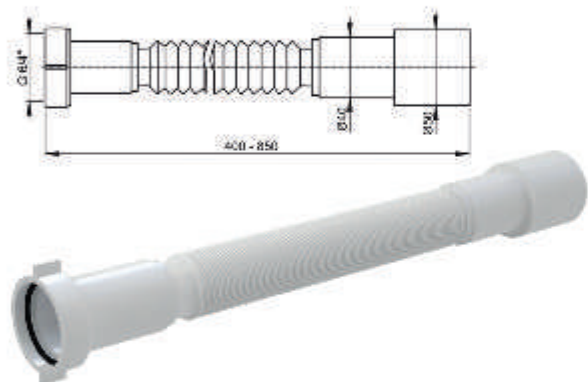

**A74**

Tubo flessibile Ø 1"1/4 x 40 dado in metallo

Confezione - scatola esterna 100 pezzi  
**Prezzo unitario/€** 2,30  
 Peso - scatola esterna 11,9 kg

**A75**

Tubo flessibile Ø 1"1/4 x 32/40 dado in plastica

Confezione - scatola esterna 100 pezzi  
**Prezzo unitario/€** 2,30  
 Peso - scatola esterna 11,5 kg

**A76**

Tubo flessibile Ø 1"1/4 x 32/40 dado in metallo

Confezione - scatola esterna 100 pezzi  
**Prezzo unitario/€** 2,30  
 Peso - scatola esterna 11,9 kg

**A77**

Tubo flessibile Ø 1"1/2 x 40/50 dado in plastica

Confezione - scatola esterna

**Prezzo unitario/€**

Peso - scatola esterna

75 pezzi

**2,30**

10,3 kg

**A78**

Tubo flessibile Ø 1"1/2 x 40/50 dado in metallo

Confezione - scatola esterna

**Prezzo unitario/€**

Peso - scatola esterna

75 pezzi

**2,30**

10,6 kg