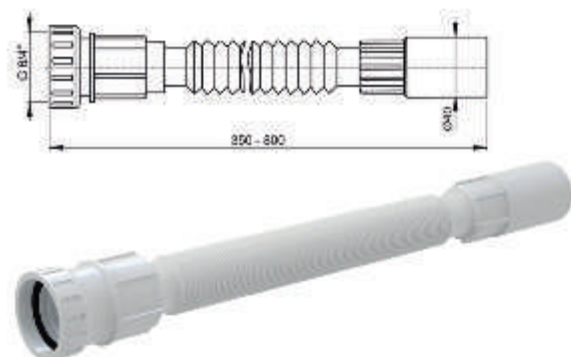

**A78**

Tubo flessibile Ø 1"1/2 x 40/50 dado in metallo

Confezione - scatola esterna

**Prezzo unitario/€**

Peso - scatola esterna

75 pezzi

**2,30**

10,6 kg

**A79**

Tubo flessibile Ø 1"1/2 x 40 dado in plastica

Confezione - scatola esterna

**Prezzo unitario/€**

Peso - scatola esterna

100 pezzi

**2,30**

11,9 kg