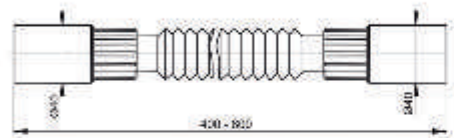

## **TUBI FLESSIBILI** \_\_\_\_\_ **92**

Gamma di tubi flessibili comprende tutte le possibilità di connessione con scarichi di dimensioni Ø 32, Ø 40, Ø 50 e connessione di dadi in metallo con attacchi in plastica Ø 1"1/4 o 1"1/2.

## **VALVOLE DI INGRESSO ARIA** \_\_\_\_\_ **95**

Queste valvole permettono l'ingresso dell'aria nella tubazione, evitando risucchi, gorgoglii e svuotamento dei sifoni.  
Impediscono il rientro dei cattivi odori dalla fognatura.

## **SUPPORTO MARKETING** \_\_\_\_\_ **96**

Totem prodotti ed espositori.

**A71**

Tubo flessibile Ø 40 x 40

Confezione - scatola esterna 100 pezzi  
**Prezzo unitario/€** 2,30  
 Peso - scatola esterna 12,2 kg