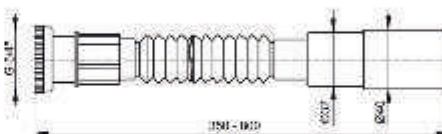

A76

Tubo flessibile Ø 1"1/4 x 32/40 dado in metallo

Confezione - scatola esterna 100 pezzi
Prezzo unitario/€ 2,30
Peso - scatola esterna 11,9 kg