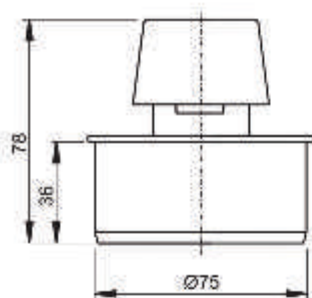

 0,66 dm<sup>3</sup>/s

**APH50**

Valvola di immissione aria Ø 50

Confezione - scatola esterna

**Prezzo unitario/€**

Peso - scatola esterna

Airflow

50 pezzi

**9,60**

2,4 kg

 0,66 dm<sup>3</sup>/s

**APH75**

Valvola di immissione aria Ø 75

Confezione - scatola esterna

**Prezzo unitario/€**

Peso - scatola esterna