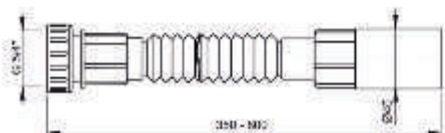

**A72**

Tubo flessibile Ø 50/40 x 40/50

Confezione - scatola esterna 50 pezzi  
**Prezzo unitario/€** 2,30  
 Peso - scatola esterna 7,4 kg

**A73**

Tubo flessibile Ø 1"1/4 x 40 dado in plastica

Confezione - scatola esterna 100 pezzi  
**Prezzo unitario/€** 2,30  
 Peso - scatola esterna 11,6 kg