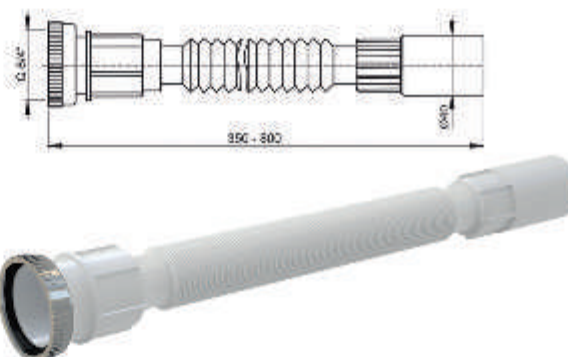

**A78**

Tubo flessibile Ø 1"1/2 x 40/50 dado in metallo

Confezione - scatola esterna

**Prezzo unitario/€**

Peso - scatola esterna

75 pezzi

**2,30**

10,6 kg

**A79**

Tubo flessibile Ø 1"1/2 x 40 dado in plastica

Confezione - scatola esterna

**Prezzo unitario/€**

Peso - scatola esterna

100 pezzi

**2,30**

11,9 kg

**A790**

Tubo flessibile Ø 1"1/2 x 40 dado in metallo

Confezione - scatola esterna

**Prezzo unitario/€**

Peso - scatola esterna

100 pezzi

**2,30**

12,7 kg