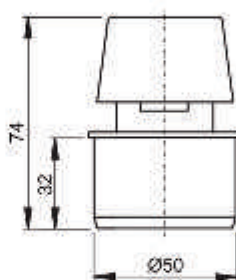

Prolunga flessibile per WC con Ø 90 e attacco uscita Ø 100/120

Confezione - scatola esterna

**Dimensioni - scatola esterna**

Peso - scatola esterna

25 pezzi

**20,00**

10,8 kg

**APH40**

Valvola di immissione aria Ø 40

Confezione - scatola esterna

**Prezzo unitario/€**

Peso - scatola esterna

Airflow

200 pezzi

**8,70**

6,0 kg

 0,66 dm<sup>3</sup>/s

**APH50**

Valvola di immissione aria Ø 50

Confezione - scatola esterna

**Prezzo unitario/€**

Peso - scatola esterna

Airflow

50 pezzi