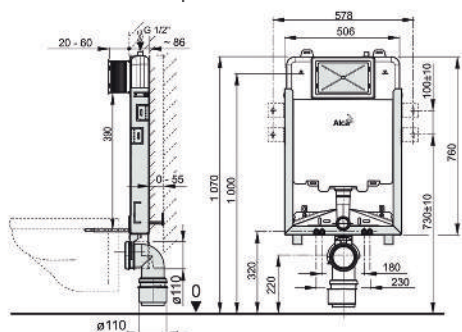

A1115B / 1000 Renov Slim

Sistema di installazione Controparete per pareti in muratura e vaso sospeso

Confezione - scatola esterna 1 pezzo
Prezzo unitario/€ 170,00
Peso - scatola esterna 9,5 kg
Impostazione di risparmio dell'acqua 3/6 lt.
Altezza del telaio 1100 mm