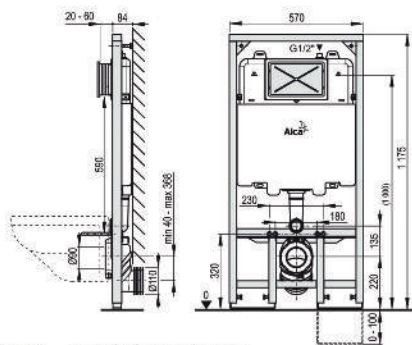

A1101B / 1200 Sadro Slim

Sistema di installazione Controparete per costruzioni con pareti in muratura o cartongesso

Confezione - scatola esterna 1 pezzo
Prezzo unitario/€ 250,00
Peso - scatola esterna 16,3 kg
Impostazione di risparmio dell'acqua 3/6 lt.
Altezza del telaio 1176 mm