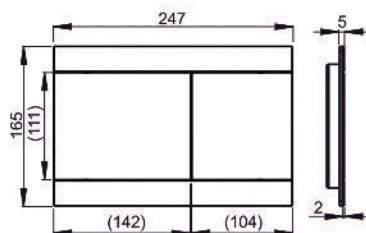

FUN

Placca cassetta WC