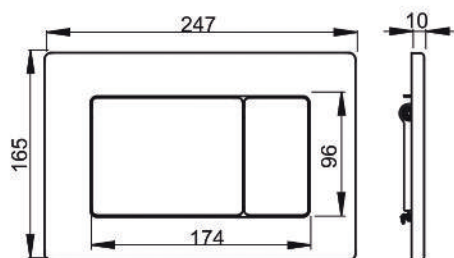

M279 Placca antivandalo

Placca a filo antivandalo in metallo