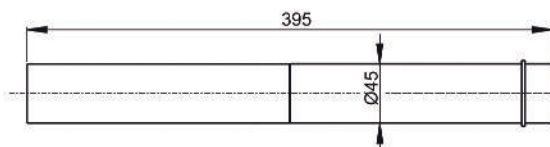

M147

Prolunga per WC per portatori di handicap

Confezione - scatola esterna
Prezzo unitario/€
Peso - scatola esterna

10 pezzi
8,00
8,5 kg