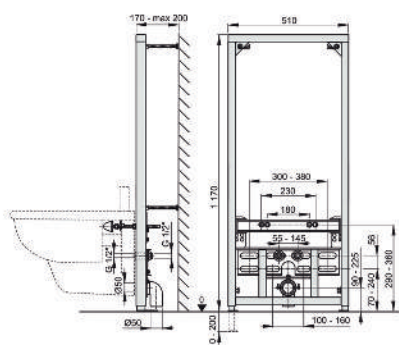

CANALETTE
PER DOCCIA

POZZETTI
A PAVIMENTO

COLONNE VASCA
SIFONI

ACCESSORI

A105 / 1200 cartongesso

Telaio di montaggio Bidet sospeso

Confezione - scatola esterna 1 pezzo
Prezzo unitario/€ 200,00
 Peso - scatola esterna 12,0 kg
 Altezza del telaio 1170 mm