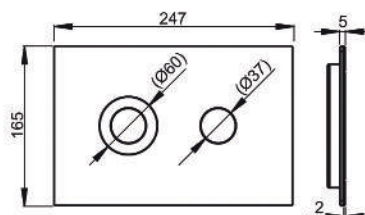

TURN

Placca cassetta WC