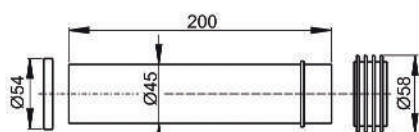

Confezione - scatola esterna
Prezzo unitario/€
 Peso - scatola esterna

10 pezzi
33,00
 9,7 kg

M901

Guarnizione per l'innesto + tubo di scarico + guarnizione 45 x 58 x 25

Confezione - scatola esterna
Prezzo unitario/€
 Peso - scatola esterna