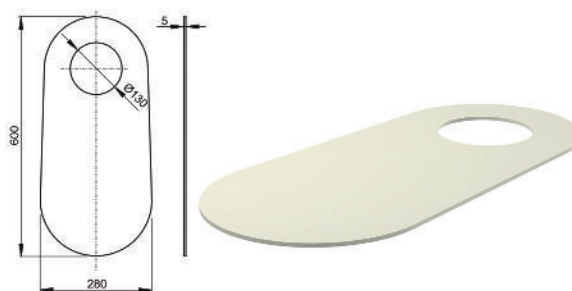

M920

Isolamento acustico per WC e bidet a pavimento

Confezione - scatola esterna

Prezzo unitario/€

Peso - scatola esterna

150 pezzi

7,00

7,3 kg

CASSETTE
INCASSO
ESTERNE

GALLEGGIANTI
BATTERIE

SEDILI WC

CANALETTE
PER DOCCIA

POZZETTI
A PAVIMENTO

COLONNE VASCA
SIFONI

ACCESSORI