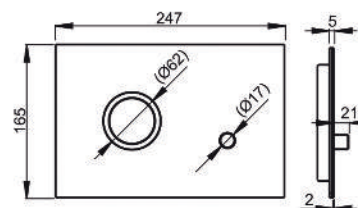

COLONNE VASCA
SIFONI

ACCESSORI

TURN

Placca cassetta WC

STING

Placca cassetta WC

FLAT ALUNOX

Il meccanismo è completamente incassato nella parete, per cui la placca a filo si fonde con le piastrelle circostanti. La piastra è prodotta in metallo spazzolato, così le impronte delle dita non rimangono visibili. Inoltre le piastre incasso FLAT sono pienamente compatibili con tutte le cassette WC presenti nel listino.