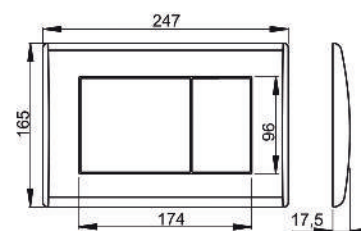

M270
Placca cassetta WC