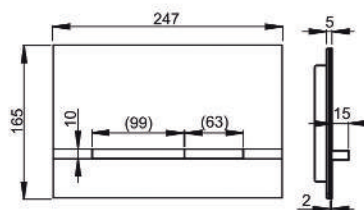

FUN

Placca cassetta WC

FUN Alunox-matto

Confezione - scatola est.	10 pezzi
Prezzo unitario/€	200,00
Peso - scatola esterna	11,35 kg
Materiale	Alunox

STRIPE

Placca cassetta WC

STRIPE Alunox-matto / lucido

Confezione - scatola est.	10 pezzi
Prezzo unitario/€	200,00
Peso - scatola esterna	13,84 kg
Materiale	Alunox

AIR

Placca cassetta WC

AIR Alunox-matto

Confezione - scatola est.	10 pezzi
Prezzo unitario/€	200,00
Peso - scatola esterna	13,18 kg
Materiale	Alunox

FUN-INOX Fun inox

Confezione - scatola est.	10 pezzi
Prezzo unitario/€	260,00
Peso - scatola esterna	15,37 kg
Materiale	acciaio inossidabile