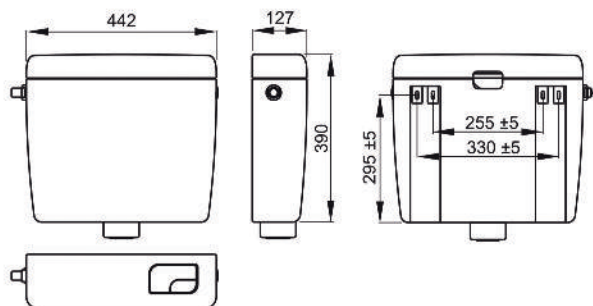

A93 - DUAL

Cassetta WC coibentata universale con doppio tasto
Galleggiante silenzioso EN-14124 e EN 12541
Valvola di scarico regolabile