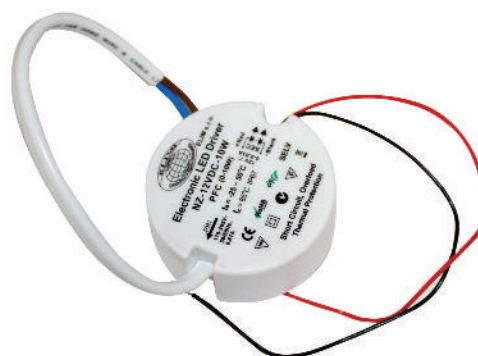

Confezione - scatola esterna	10 pezzi
Prezzo unitario/€	350,00
Prezzo unitario/€ (Arcobaleno)	400,00
Peso - scatola esterna (AIR LIGHT R)	19,87 kg
Peso - scatola esterna (AIR LIGHT)	18,09 kg

Un'altro modo per arricchire esteticamente la vostra zona bagno è la placca retroilluminata. Quando si usa la placca AIR-LIGHT in combinazione con il nostro sistema di illuminazione è possibile ottenere una splendida luce soft. Questa illuminazione del vostro bagno vi assisterà durante l'orientamento nella vostra casa specialmente quando non si vuole disturbare altre persone accendendo la luce principale. La luce posteriore è disponibile in quattro colori o in una variante arcobaleno che passa gradualmente a tutti e quattro i colori della gamma.

AEZ310

Alimentatore per lo scarico automatico e per la retroilluminazione delle placche

Confezione - scatola esterna	1 pezzo
Prezzo unitario/€	60,00
Peso - scatola esterna	0,08 kg

I sensori per le placche sono progettati per luoghi con elevato passaggio delle persone e sono pienamente conformi alle norme igieniche vigenti dell'UE. I sensori delle placche forniscono senza contatto un risciacquo della tazza del WC dopo ogni utilizzo del WC stesso, compresa la possibilità di un risciacquo igienico programmabile. Il tempo del flusso lavaggio è impostato a 2 secondi dopo aver lasciato lo spazio davanti al WC. Esso comprende anche il pulsante meccanico per il flusso, che è stato progettato per il servizio di lavaggio (ad es. per la pulizia). Le placche a filo con sensore sono adatte anche per persone con mobilità ridotta