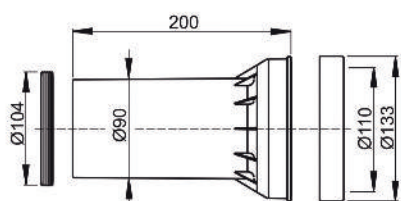

10 pezzi
5,00
 5,0 kg

M147

Prolunga per WC per portatori di handicap

Confezione - scatola esterna
Prezzo unitario/€
 Peso - scatola esterna

10 pezzi
8,00
 8,5 kg

M902

Manicotto WC Ø 90 con guarnizione

Confezione - scatola esterna
Prezzo unitario/€
 Peso - scatola esterna