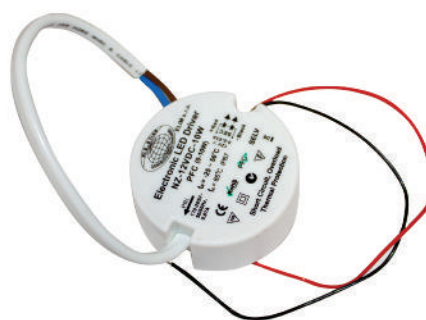

ALCA LIGHT M147X-AEZ11Y

Placca con pannello colorato retro-illuminato

Al momento dell'ordine sostituire "X" con il numero corrispondente al colore della placca richiesta, e "Y" per il colore dell'illuminazione.

Placca colorata	Codice per placca illuminata M147X
Bianco	M1470
Acciaio inox - opaco	M1471
Verde	M1472
Colore grigio fumo	M1473
Nero - lucido	M1474
Nero - opaco	M1475

Colore Illuminazione	Codice colore Illuminazione AEZ11Y
Bianco	AEZ110
Blu	AEZ111
Verde	AEZ112
Rosso	AEZ113
Arcobaleno	AEZ114

AEZ310

Alimentatore per lo scarico automatico e per l'illuminazione delle placche

Confezione - scatola esterna

Prezzo unitario/€

Peso - scatola esterna

1 pezzo

60,00

0,08 kg