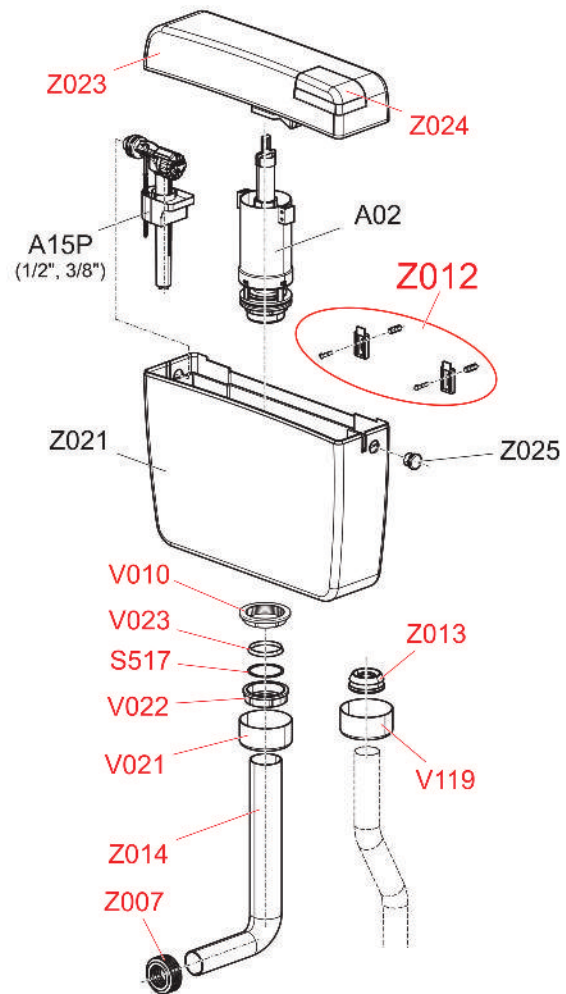

A95

Tubo Ø32 mm in due parti + guarnizioni di tenuta

Confezione - scatola esterna 1 pezzo
Prezzo unitario/€ 15,00
Peso - scatola esterna 0,3 kg

A93

A94

CASSETTE
INCASSO
ESTERNE

GALLEGGIANTI
BATTERIE

SEDILI WC