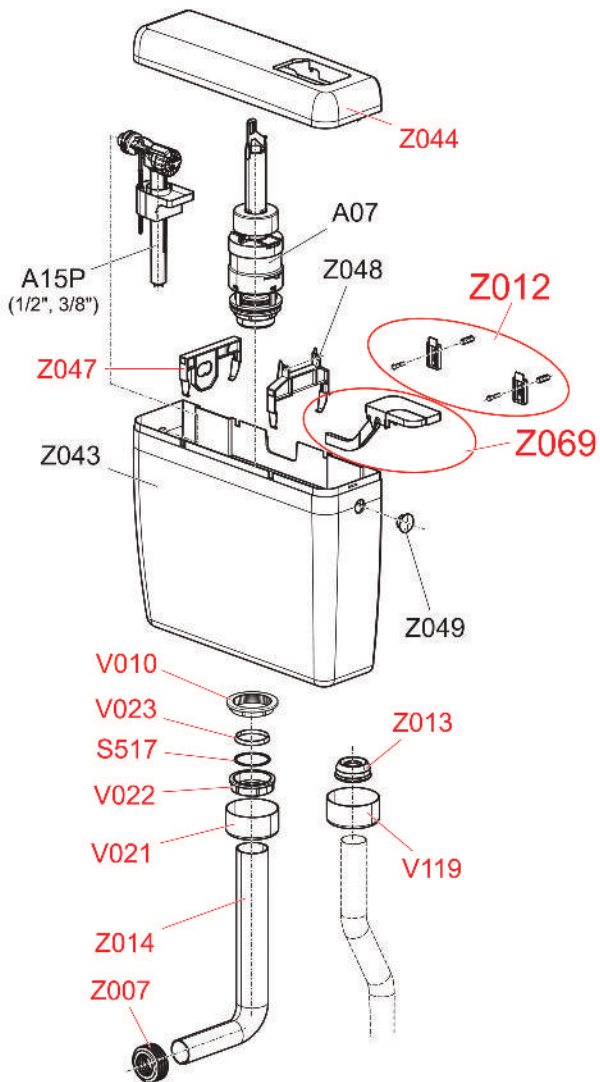

A95

Tubo Ø32 mm in due parti + guarnizioni di tenuta

Confezione - scatola esterna 1 pezzo
Prezzo unitario/€ 15,00
Peso - scatola esterna 0,3 kg

A93

A94

CASSETTE
INCASSO
ESTERNE

GALLEGGIANTI
BATTERIE

SEDILI WC