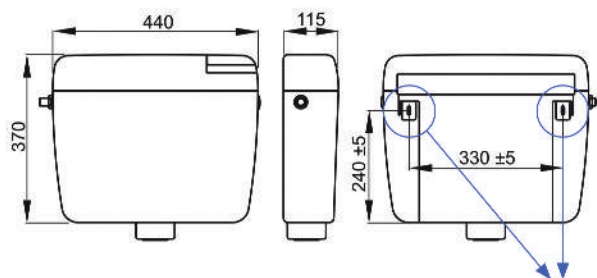

A94 - START & STOP

Cassetta WC coibentata universale con tasto Start & Stop
Galleggiante silenzioso EN-14124 e EN 12541
Valvola di scarico regolabile

Staffe universali:

per la loro conformazione si possono utilizzare
con tutte le cassette attualmente in uso

Confezione - scatola esterna 1 pezzo
Prezzo unitario/€ 46,00
Peso - scatola esterna 2,6 kg
Impostazione di risparmio dell'acqua START / STOP

La confezione include:

- Galleggiante silenzioso
- Batteria di scarico regolabile
- leva e filo per montaggio alto
- Cassetta WC coibentata
- tubo scarico con morsetto
- Kit di fissaggio