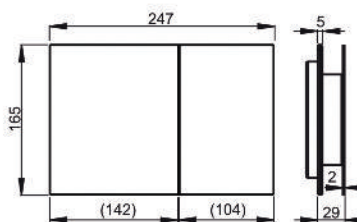

FUN

Placca cassetta WC

FUN Alunox-matto

Confezione - scatola est.	10 pezzi
Prezzo unitario/€	200,00
Peso - scatola esterna	11,35 kg
Materiale	Alunox

STRIPE

Placca cassetta WC

STRIPE Alunox-matto / lucido

Confezione - scatola est.	10 pezzi
Prezzo unitario/€	200,00
Peso - scatola esterna	13,84 kg
Materiale	Alunox

AIR

Placca cassetta WC

AIR Alunox-matto

Confezione - scatola est.	10 pezzi
Prezzo unitario/€	200,00
Peso - scatola esterna	13,18 kg
Materiale	Alunox

FUN-INOX Fun inox

Confezione - scatola est.	10 pezzi
Prezzo unitario/€	260,00
Peso - scatola esterna	15,37 kg
Materiale	acciaio inossidabile