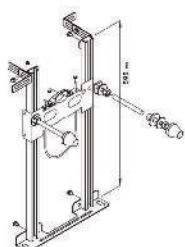

F100 per muratura

Telaio di montaggio Bidet e WC sospeso

Confezione - scatola esterna 1 pezzo
Prezzo unitario/€ 38,00
Peso - scatola esterna 3,9 kg
Altezza del telaio 595 mm