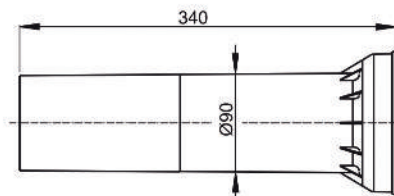

M148

Manicotto WC prolungato Ø 90 con guarnizione

Confezione - scatola esterna
Prezzo unitario/€
Peso - scatola esterna

15 pezzi
12,00
6,5 kg