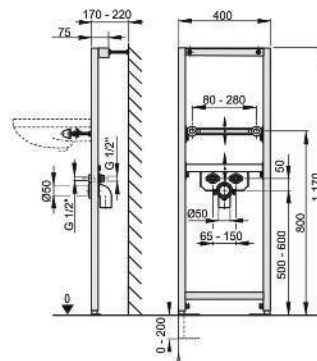

A95

Tubo Ø32 mm in due parti + guarnizioni di tenuta

Confezione - scatola esterna 1 pezzo
Prezzo unitario/€ 15,00
Peso - scatola esterna 0,3 kg

A93

A94

CASSETTE
INCASSO
ESTERNE

GALLEGGIANTI
BATTERIE

SEDILI WC

CANALETTE
PER DOCCIA

POZZETTI
A PAVIMENTO

COLONNE VASCA
SIFONI

ACCESSORI

A105 / 1200 cartongesso

Telaio di montaggio Bidet sospeso

Confezione - scatola esterna 1 pezzo
Prezzo unitario/€ 200,00
 Peso - scatola esterna 12,0 kg
 Altezza del telaio 1170 mm

**A104 / 1200 cartongesso**

Telaio di montaggio per lavabo monoforo

Confezione - scatola esterna 1 pezzo
Prezzo unitario/€ 150,00
 Peso - scatola esterna 8,2 kg
 Altezza del telaio 1170 mm

**A114 / 1200 cartongesso**