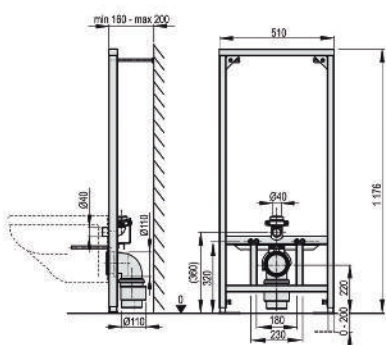

A114 / 1200 cartongesso

Telaio di montaggio per WC sospeso

Confezione - scatola esterna 1 pezzo
Prezzo unitario/€ 250,00
Peso - scatola esterna 12,7 kg
Altezza del telaio 1176 mm

A105 / 450 cartongesso

Telaio di montaggio Bidet sospeso