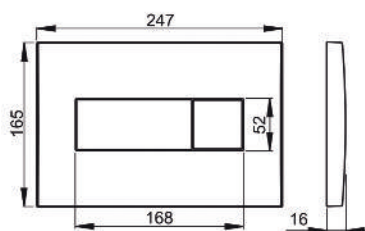

M370
Placca cassetta WC