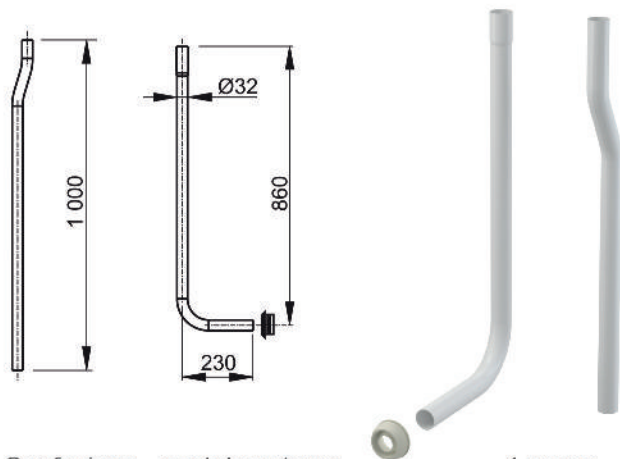

Confezione - scatola esterna 1 pezzo
Prezzo unitario/€ 46,00
Peso - scatola esterna 2,6 kg
Impostazione di risparmio dell'acqua START / STOP

La confezione include:

- Galleggiante silenzioso
- Batteria di scarico regolabile
- leva e filo per montaggio alto
- Cassetta WC coibentata
- tubo scarico con morsetto
- Kit di fissaggio

A95

Tubo Ø32 mm in due parti + guarnizioni di tenuta

Confezione - scatola esterna 1 pezzo
Prezzo unitario/€ 15,00
Peso - scatola esterna 0,3 kg

A93

A94

CASSETTE
INCASSO
ESTERNE

GALLEGGIANTI
BATTERIE

SEDILI WC