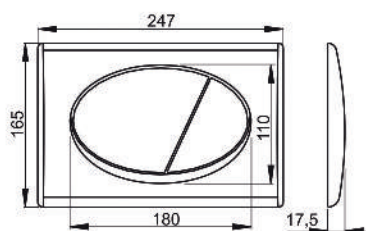

M70
Placca cassetta WC