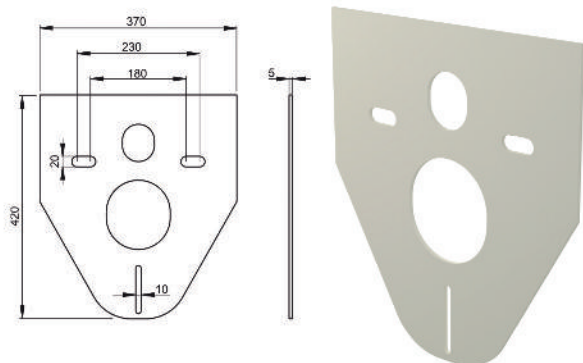

10 pezzi
12,00
 6,5 kg

M148

Manicotto WC prolungato Ø 90 con guarnizione

Confezione - scatola esterna
Prezzo unitario/€
 Peso - scatola esterna

15 pezzi
12,00
 6,5 kg

M91

Isolamento acustico per WC e bidet sospesi