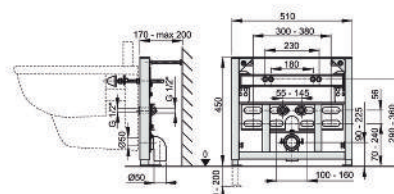

Confezione - scatola esterna 1 pezzo
Prezzo unitario/€ 200,00
Peso - scatola esterna 9,7 kg
Altezza del telaio 450 mm