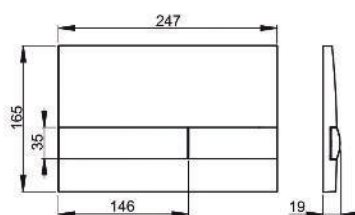

M1710
Placca cassetta WC