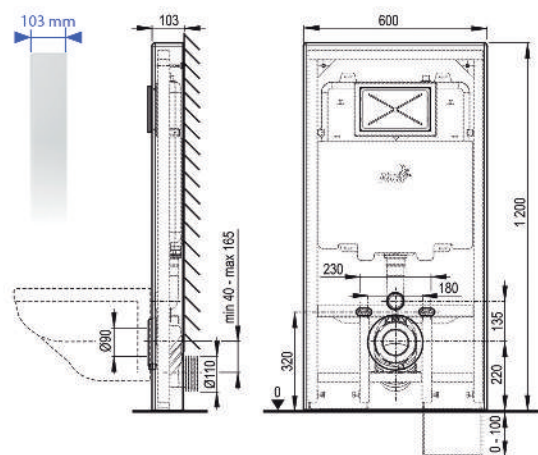

M1200

Slimbox = Coperchio + A1101 / 1200 Sadro Slim

Confezione - scatola esterna

Prezzo unitario/€

Materiale

Peso - scatola esterna (A1101 / 1200)

Impostazione di risparmio dell'acqua

Altezza del telaio

1 set

950,00

Granito artificiale

16,3 kg

26,2 kg

3/6 lt.

1200 mm

M1200 Bianco

M1204 Nero-lucido

M1206 Sabbia

M1207 Granito

CASSETTE
INCASSO
ESTERNE

GALLEGGIANTI
BATTERIE

SEDILI WC

CANALETTE
PER DOCCIA

POZZETTI
A PAVIMENTO

COLONNE VASCA
SIFONI

ACCESSORI