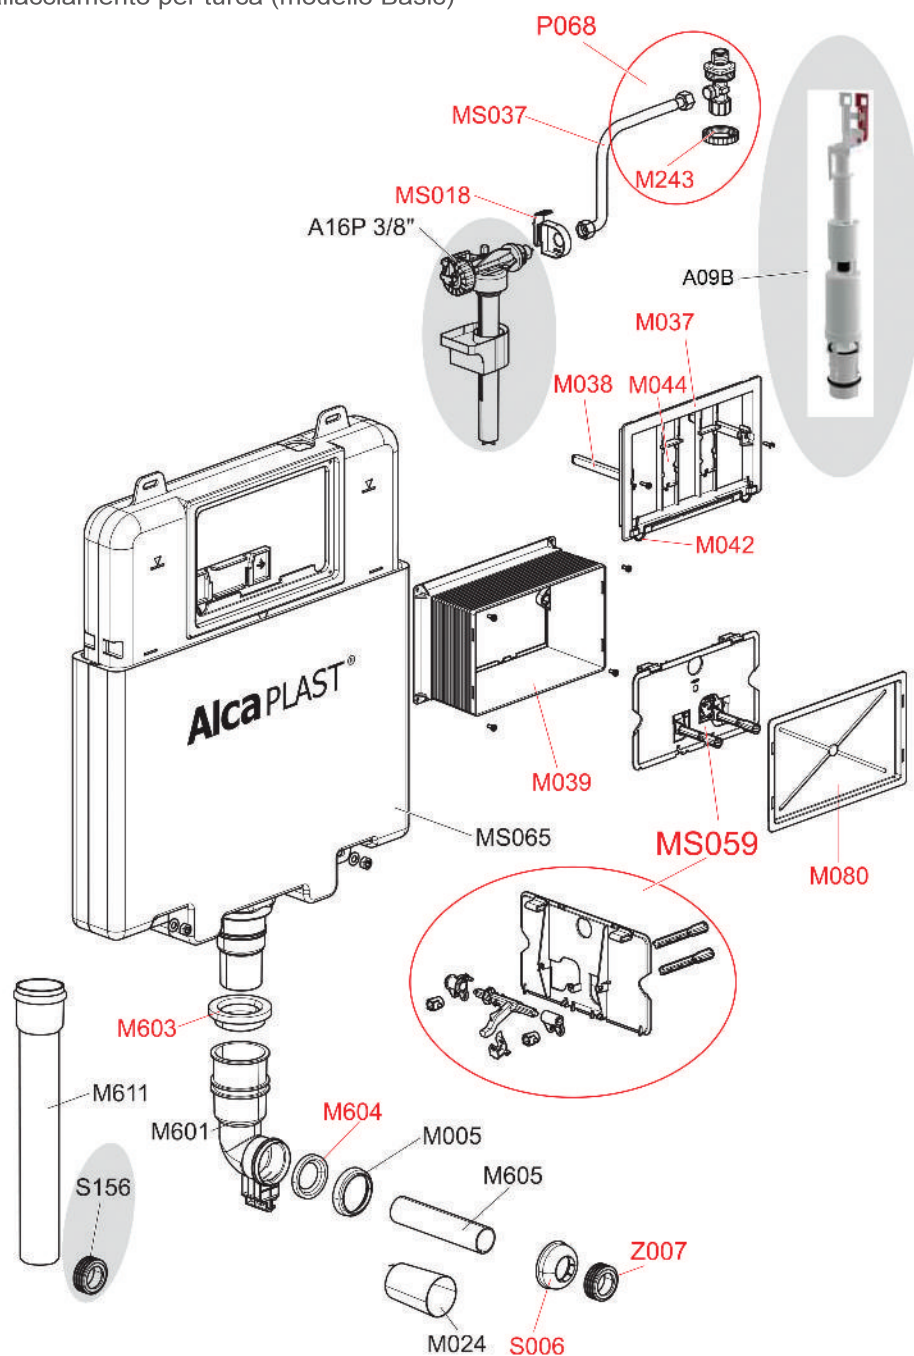

CANALETTE
 PER DOCCIA

POZZETTI
 A PAVIMENTO

A1101B / 1200 Sadro Slim

Sistema di installazione Controparete per costruzioni con pareti in muratura o cartongesso

Confezione - scatola esterna 1 pezzo
Prezzo unitario/€ 250,00
 Peso - scatola esterna 16,3 kg
 Impostazione di risparmio dell'acqua 3/6 lt.
 Altezza del telaio 1176 mm

COLONNE VASCA
 SIFONI

ACCESSORI

Tutte le cassette sono complete di:

- Rubinetto di arresto sostituibile in opera
- Isolamento anticondensa
- Protezione intonaco regolabile per messa in opera
- Tappo di protezione curva di scarico
- Canotto di allacciamento
- Rosone
- Morsetto
- Curva WC (modelli Renov e Sadro)
- Tubo allacciamento per turca (modello Basic)