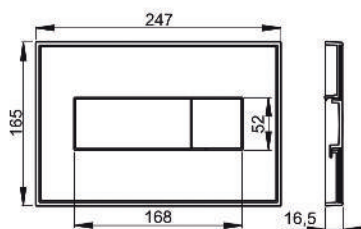

M1370

Placca cassetta con pannello colorato

MODELLO PLACCA

Placca progettata dalla famosa designer ceca Barbora Skorpilova arricchita con vetro acrilico per il lusso del vostro bagno.

E' possibile scegliere tra cinque colori differenti: bianco, verde, marrone lucido, nero lucido e nero opaco. Per adattarla con accessori in acciaio inox c'è una sesta opzione: placca dotata di una piastra in acciaio inox opaco.

Materiale del telaio placca e pulsanti:

ABS cromato

Materiale delle placche:

ACRYLITE® GP