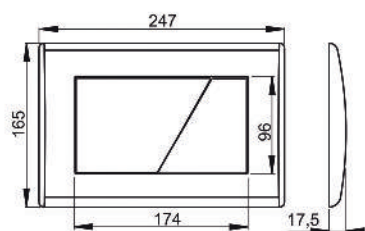

M170
Placca cassetta WC