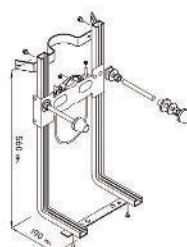

F200 per muratura

Telaio di montaggio rinforzato Bidet e WC sospeso

Confezione - scatola esterna 1 pezzo
Prezzo unitario/€ 39,00
Peso - scatola esterna 4,5 kg
Altezza del telaio 560 mm