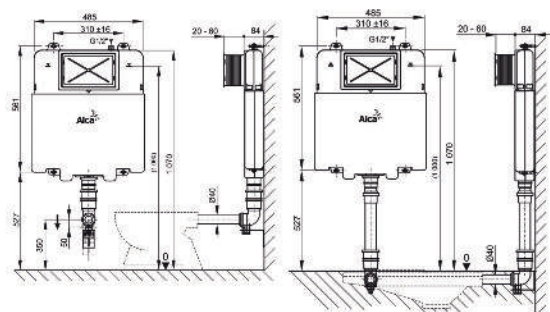

A1112B Basic Slim

Cassetta WC ad incasso

Confezione - scatola esterna 1 pezzo
Prezzo unitario/€ 99,00
 Peso - scatola esterna 5,1 kg
 Impostazione di risparmio dell'acqua 3/6 lt.
 Altezza del telaio 1100 mm